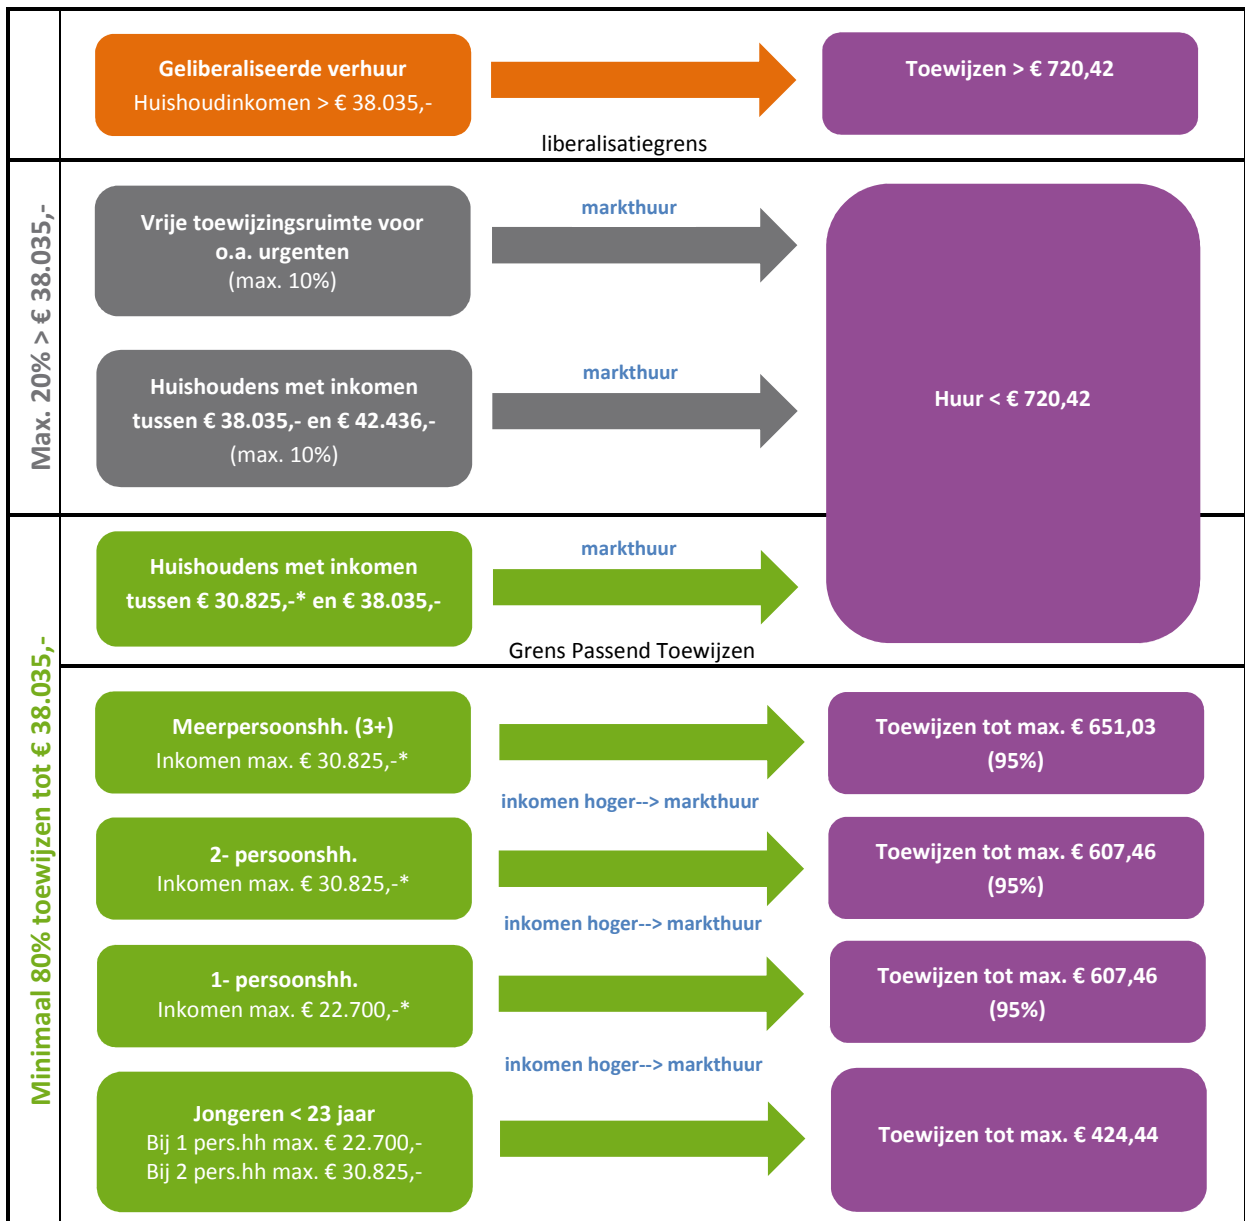

Schema Passend Toewijzen bij Woningstichting Domus

* Meerpersoonshuishouden leeftijd hoger dan AOW; 2019: 66 jaar: € 30.800,-. Eenpersoonshuishouden 66 jaar: € 22.675,-